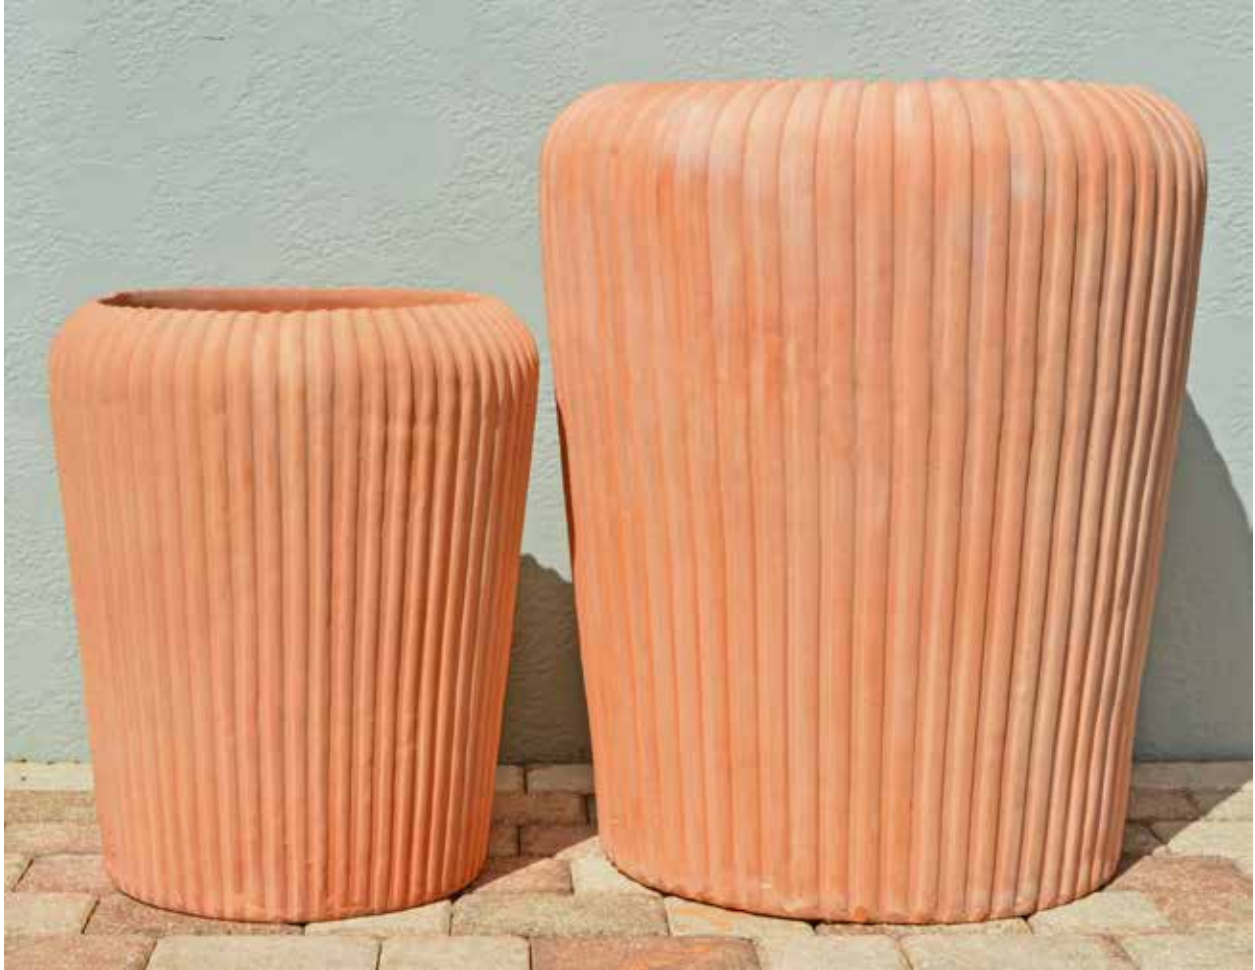

AP-34 067271 TC   Tall Trento

	Size	OD	ID	H
Set of 2	L	29½	22	34
	S	20½	16	25